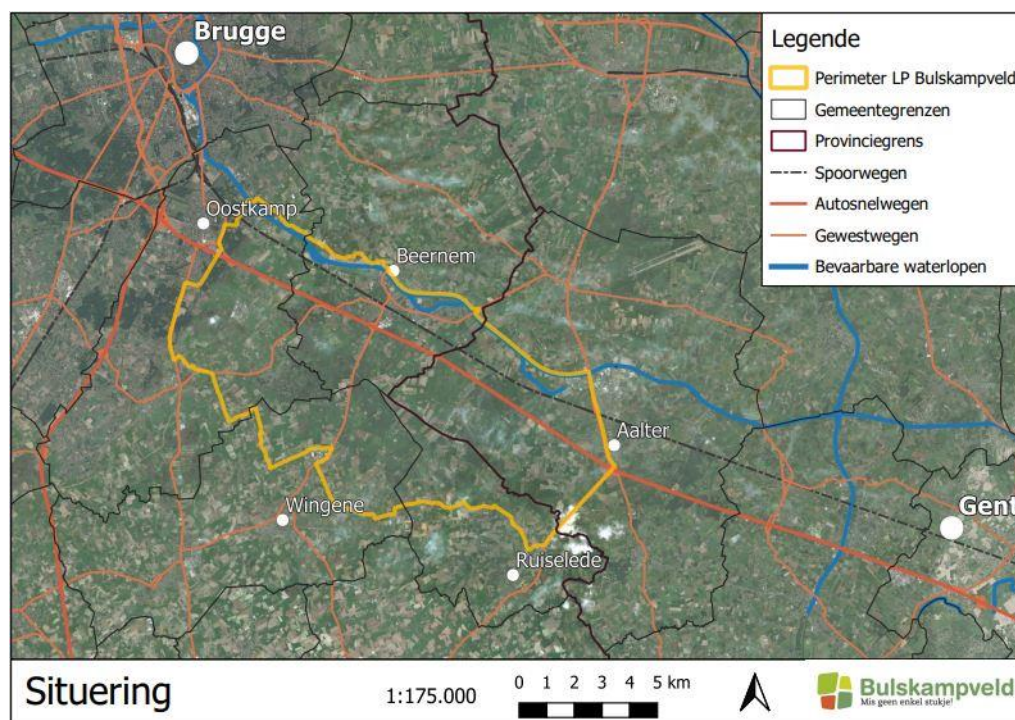

Bijlage: Quotes & kaarten

Provincie neemt voortouw in kandidatuur voor landschapsparken Zwinstreek, Bulskampveld en Westhoek

Quotes:

Gedeputeerde voor mobiliteit, milieu en landschap Jurgen Vanlerberghe:

“Als jongen uit de Westhoek heb ik de voorbije jaren mogen ontdekken hoe mooi ook de Zwinstreek en het Bulskampveld wel zijn. Dit traject biedt volgens mij een uitgelezen kans om verder te investeren in de internationale aantrekkingskracht van deze toeristische topregio's. Iets waar de inwoners tezelfdertijd mee van zullen genieten. Uiteraard moeten we dit doen in samenspraak met de landbouwers in deze gebieden. Want onze boeren zijn en blijven belangrijke landschapsbouwers, die nu vooral nood hebben aan een rechtszeker kader om te ondernemen.”

Gedeputeerde voor landbouw, platteland en waterbeleid, Bart Naeyaert:

“Er is maar één landschap en vele ambities. Die ambities duurzaam waarmaken gebeurt als we goed discussiëren en samenwerken. Een goed en evenwichtig actieplan en een duidelijk wettelijk kader zonder bijkomende beperkingen voor de sectoren zijn de voorwaarden om de latere effectieve erkenning aan te vragen.”

Kaarten:

Landschapspark Bulskampveld:

Landschapspark Zwinstreek:

Landschapspark Westhoek: